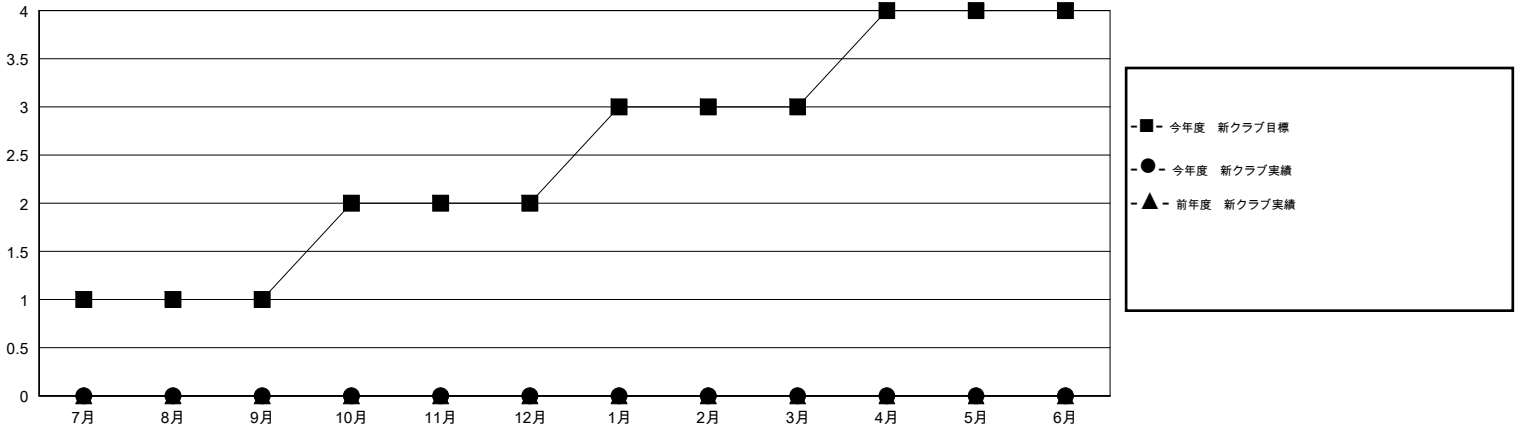

# MONTHLY MEMBERSHIP PROGRESS REPORT

District 333 B

Results as of: 10/31/2019

GMT:

地域 JAPAN

GMT会則地域

クラブ				名			
結果: 2019-2020				結果: 2019-2020			
四半期	新クラブ目標	新クラブ	解散クラブ	四半期	会員純増目標	会員増強実績	退会者(転籍を含む) 実際
7月/8月/9月	1	0	0	7月/8月/9月	25	37	28
10月/11月/12月	1	0	0	10月/11月/12月	25	4	5
1月/2月/3月	1	0	0	1月/2月/3月	25	0	0
4月/5月/6月	1	0	0	4月/5月/6月	25	0	0

新クラブ目標及び実績累計

会員目標及び実績累計

解散クラブ: 0	17 CLUBS OF 45 一名以上の新会員を登録	男女別
退会者	<a href="#">会員累計データを見るには、ここをクリック</a> <a href="#">ク</a>	男性 1,015 (64.86%)
物故会員 3		女性 550 (35.14%)
クラブ解散 0		世帯主/家族会員合計 881
その他 30		国際会費半額の家族会員 520
合計 33		