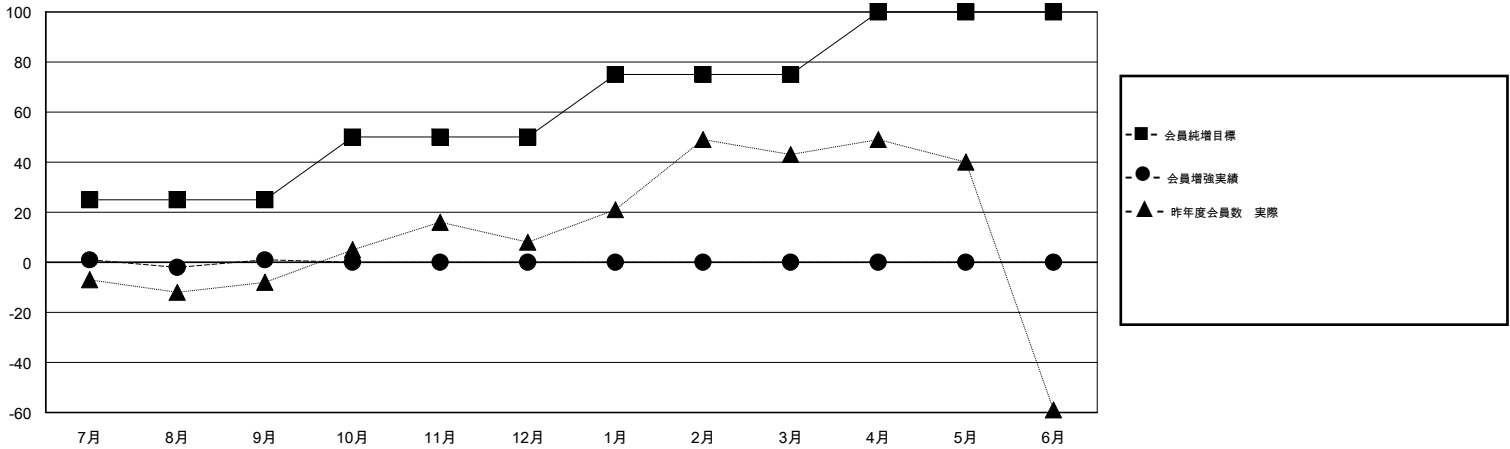

# MONTHLY MEMBERSHIP PROGRESS REPORT

District 333 B

Results as of: 10/31/2019

GMT:

地域 JAPAN

GMT会則地域

クラブ				名			
結果: 2019-2020				結果: 2019-2020			
四半期	新クラブ目標	新クラブ	解散クラブ	四半期	会員純増目標	会員増強実績	退会者(転籍を含む) 実際
7月/8月/9月	1	0	0	7月/8月/9月	25	37	28
10月/11月/12月	1	0	0	10月/11月/12月	25	4	5
1月/2月/3月	1	0	0	1月/2月/3月	25	0	0
4月/5月/6月	1	0	0	4月/5月/6月	25	0	0

新クラブ目標及び実績累計

会員目標及び実績累計

解散クラブ: 0	17 CLUBS OF 45 一名以上の新会員を登録	男女別
退会者	<a href="#">会員累計データを見るには、ここをクリック</a> <a href="#">ク</a>	男性 1,015 (64.86%)
物故会員 3		女性 550 (35.14%)
クラブ解散 0		世帯主/家族会員合計 881
その他 30		国際会費半額の家族会員 520
合計 33		